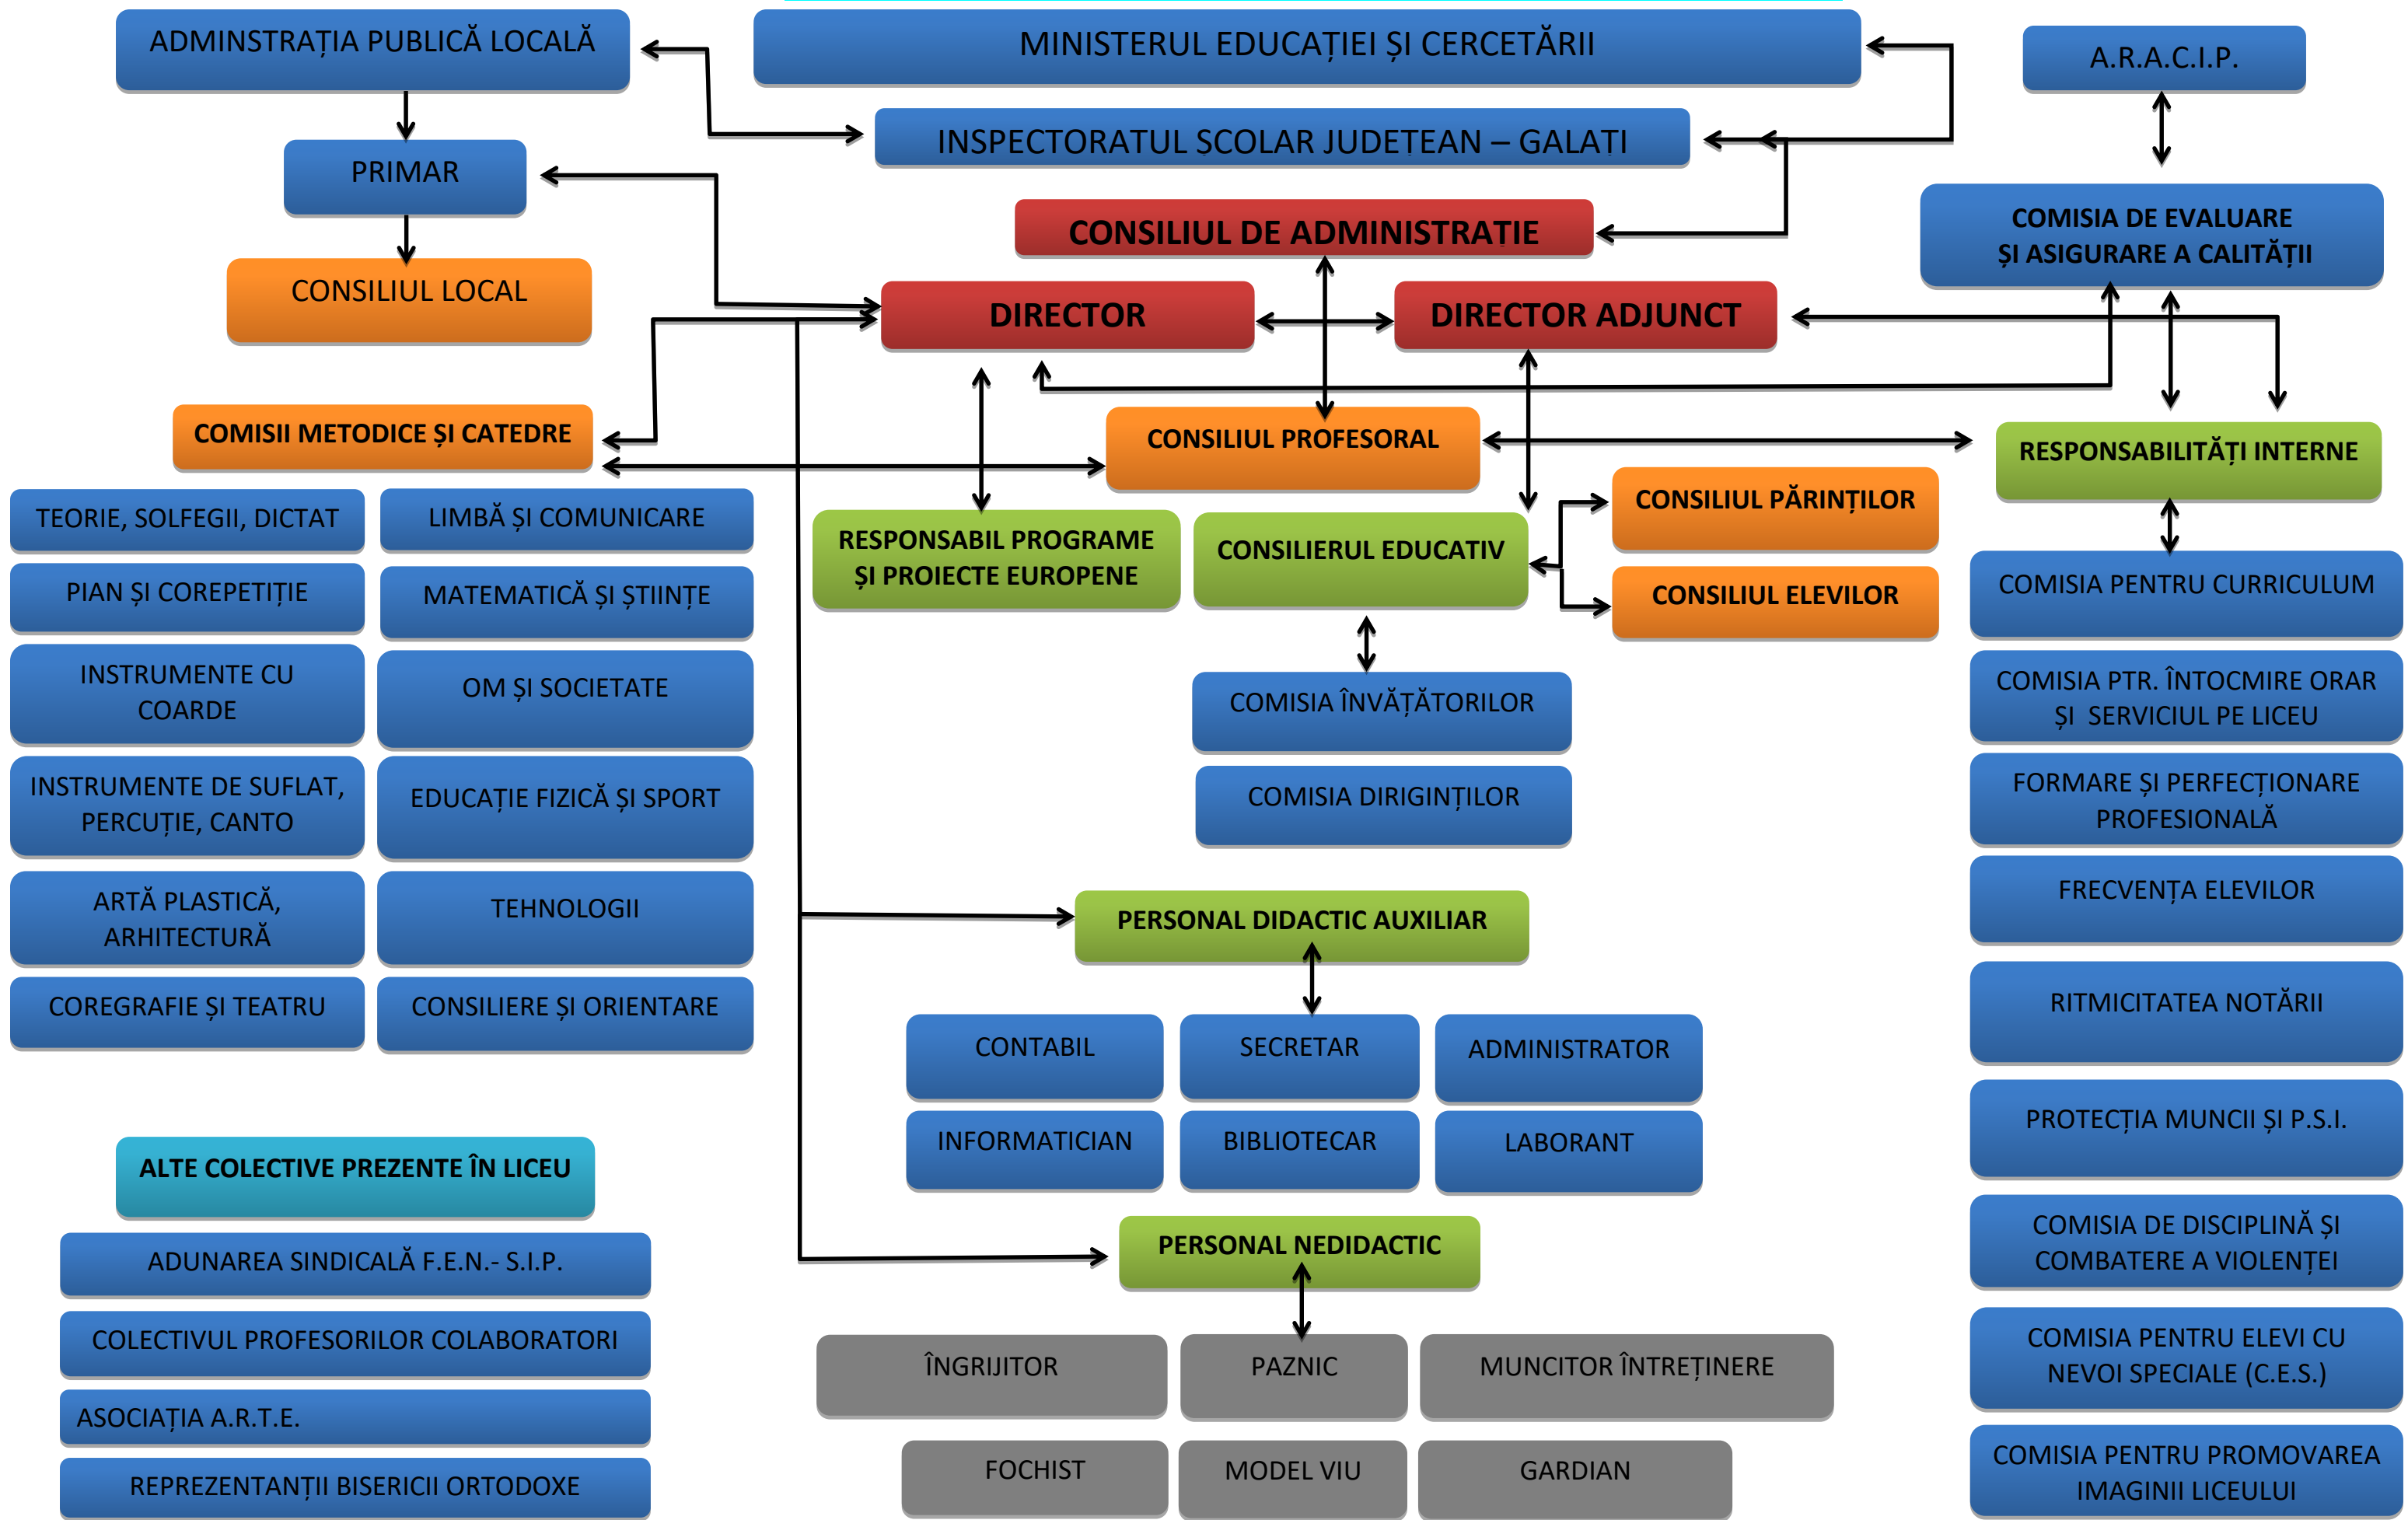

ORGANIGRAMA LICEULUI DE ARTE "DIMITRIE CUCLIN" – GALAȚI

ALTE COLECTIVE PREZENTE ÎN LICEU

- ADUNAREA SINDICALĂ F.E.N.- S.I.P.
- COLECTIVUL PROFESORILOR COLABORATORI
- ASOCIAȚIA A.R.T.E.
- REPREZENTANȚII BISERICII ORTODOXE